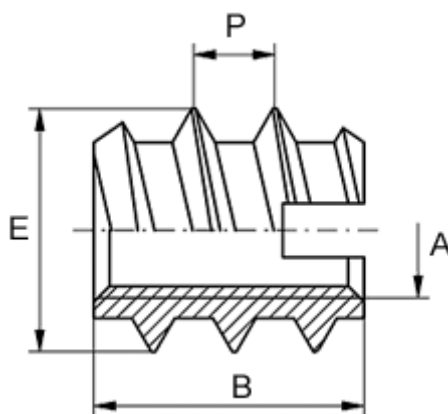

Varenummer: 12309000060800  
Beskrivelse: KLEE-coil 309 000 060.800  
M6 Messing

## Mål

Anbefalet huldia. blødt træ (højst)	= 7.6
Anbefalet huldia. plast/hårdt træ	= 7,7 til 7,9
Gevindstigning P	= 4.0
Indvendigt gevind A	= M6
Længde B	= 14
Min. huldybde	= 17
Udvendigt gevind E	= 10.0